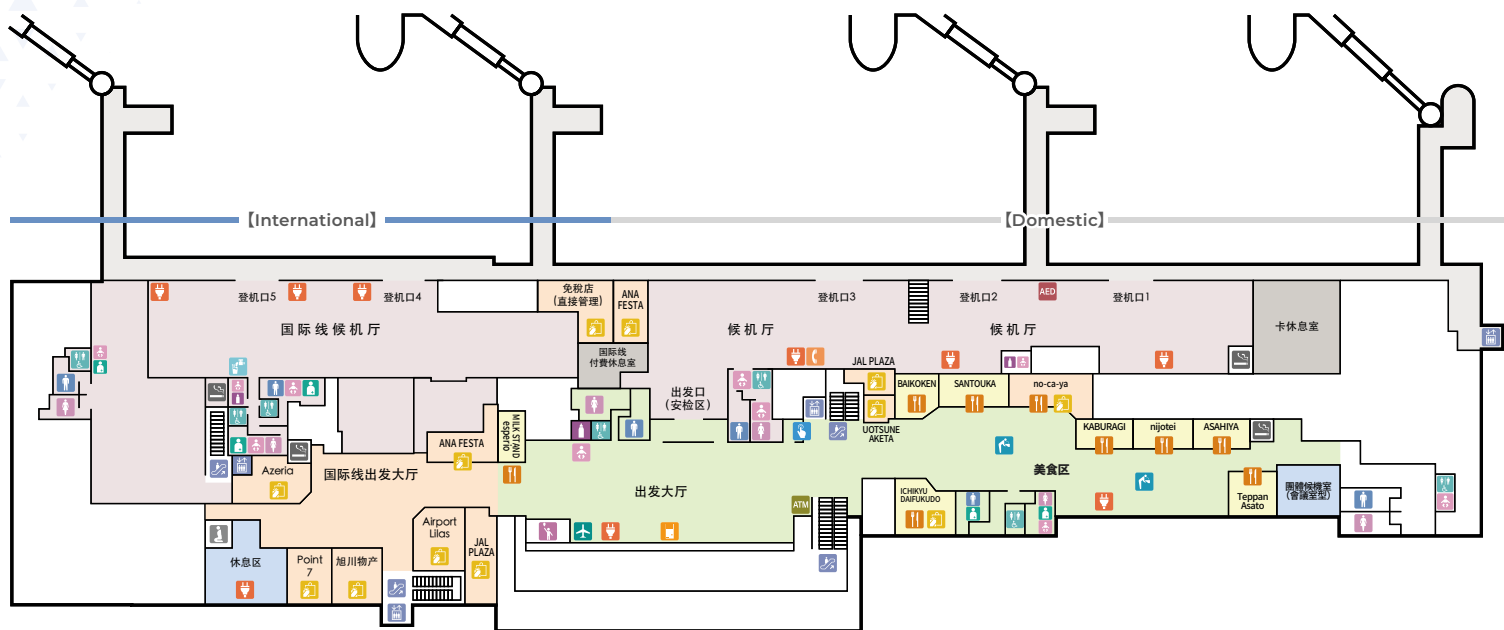

[ 设施符号註解 ]

- |        |          |      |        |                |                             |       |       |       |       |       |         |          |       |           |
|--------|----------|------|--------|----------------|-----------------------------|-------|-------|-------|-------|-------|---------|----------|-------|-----------|
|        |          |      |        |                |                             |       |       |       |       |       |         |          |       |           |
| 电梯     | 自动扶梯     | 公用电话 | 男用卫生间  | 女用卫生间          | 多功能卫生间                      | 婴儿打理台 | 母婴室   | 投币行李柜 | 自动售票机 | 零钞兑换机 | 停车自动缴费机 | 行李托运业务柜台 | 综合问询处 | ATM 自动提钱机 |
|        |          |      |        |                |                             |       |       |       |       |       |         |          |       |           |
| 自助传真复印 | 自动体外心脏颤器 | 商店   | 派出所    | 往旭川市中心方向1号巴士站台 | 往旭山动物园, 旭岳, 美瑛, 富良野方向2号巴士站台 | 出租车   | 预订出租车 | 外币兑换处 | 热水器   | SIM   | 人工肛门洗盆  | 救援室      |       |           |
|        |          |      |        |                |                             |       |       |       |       |       |         |          |       |           |
| 对讲机    | 按摩椅      | 饮水处  | 身障者下车站 | 移动WiFi服务       |                             |       |       |       |       |       |         |          |       |           |

旭川机场航站楼

北海道上川郡东神乐町东2线16号98番地  
电话: 0166-83-3939

[ 设施符号註解 ]

旭川机场航站楼

北海道上川郡东神乐町东2线16号98番地  
电话 : 0166-83-3939

[ 设施符号註解 ]

- |  |   |   |  |  |  |  |  |  |
|--|---|---|--|--|--|--|--|--|
|   |   |   |  |  |  |  |  |  |
| 电梯   | 自动扶梯  | 男用<br>卫生间   | 女用<br>卫生间  | 多功能<br>卫生间   | 婴儿打理<br>台  | 对讲机  | 按摩椅  | Calm down,<br>cool down  |
|  |  |  |  |  |  |  |  |  |
| 儿童<br>游戏区  | 充电器   | TELE<br>CUBE  |  |  |  |  |  |  |