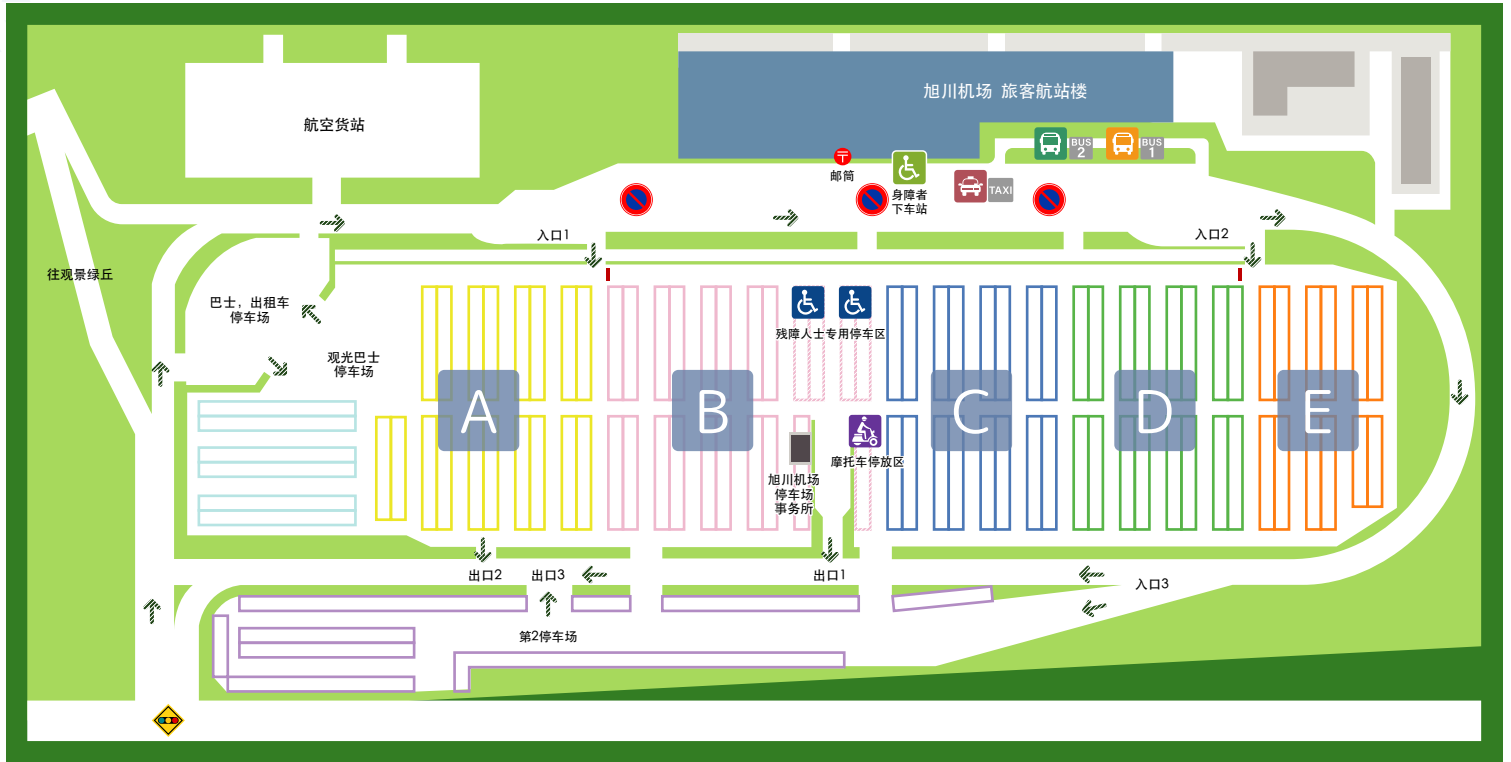

旭川机场航站楼

北海道上川郡东神乐町东2线16号98番地  
电话: 0166-83-3939

[ 设施符号註解 ]

旭川机场航站楼

北海道上川郡东神乐町东2线16号98番地  
电话 : 0166-83-3939

[ 设施符号註解 ]

- |  |   |   |  |  |  |  |  |  |
|--|---|---|--|--|--|--|--|--|
|   |   |   |  |  |  |  |  |  |
| 电梯   | 自动扶梯  | 男用<br>卫生间   | 女用<br>卫生间  | 多功能<br>卫生间   | 婴儿打理<br>台  | 对讲机  | 按摩椅  | Calm down,<br>cool down  |
|  |  |  |  |  |  |  |  |  |
| 儿童<br>游戏区  | 充电器   | TELE<br>CUBE  |  |  |  |  |  |  |

旭川机场航站楼

北海道上川郡东神乐町东2线16号98番地  
电话 : 0166-83-3939

[ 设施符号注解 ]

-   
 残障人士  
专用停车  
区
-   
 摩托车停  
放区
-  BUS 1  
 往旭川市中心方向  
1号巴士站台
-  BUS 2  
 往旭山动物园,  
旭岳, 美瑛,  
富良野方向  
2号巴士站台
-  TAXI  
 出租车  
(中型, 小型)
-   
 红绿灯
-   
 禁止  
停车
-   
 身障者  
下车站