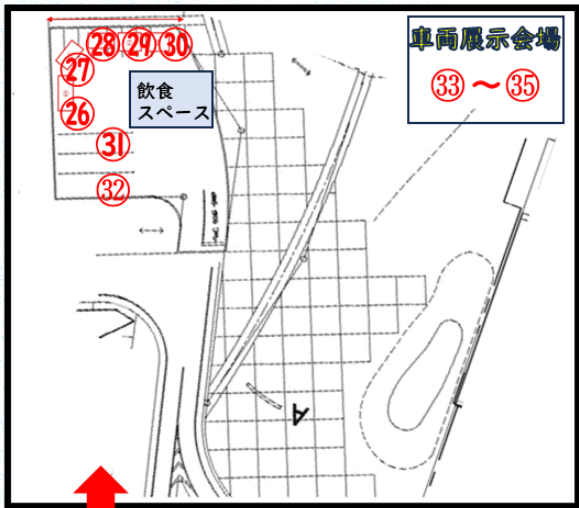

2023 空の日/旭川空港まつり イベント会場案内図

2階 空港ターミナル屋内

【体験/展示】※時間をご確認ください

- ⑳ ANAマーシャリング教室・・・11:30～12:30 (1回30分×2回実施)
- ㉑ 紙飛行機教室・・・AIRDO 10:30～11:30、JAL 13:30～14:30
- ㉒ 空港お仕事ミニフェスタ・・・10:00～15:00

屋外 グリーンポート駐車場

- 【キッチンカー&フードテント】10:00～15:00
- ㉔ chase (ハンバーガー、ガーリックシュリンプ)
 - ㉕ Ki・Ya・Ra (フリフリポテト)
 - ㉖ Crow Cafe (かき氷、レモネード、ポップコーン)
 - ㉗ NO NAME (ホットドッグ、タコス、ナゲット)
 - ㉘ グローリーズデイズ (焼き鳥、やきそば)