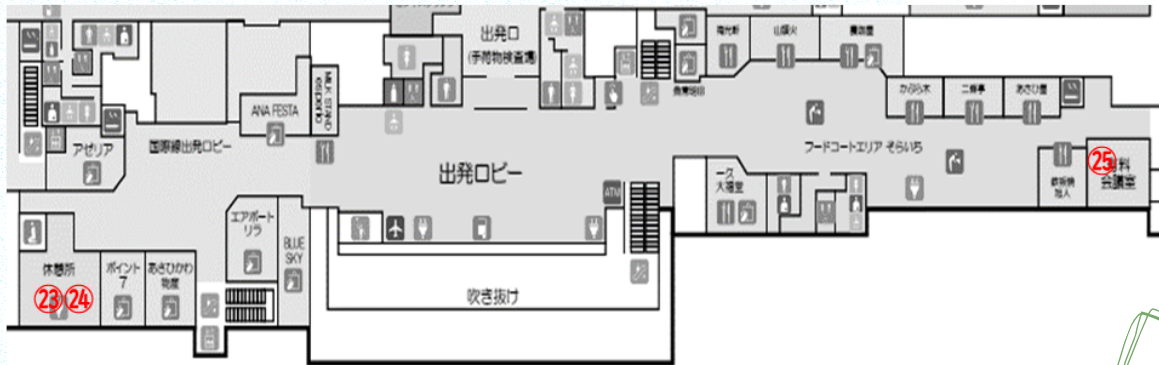

2023 空の日/旭川空港まつり イベント会場案内図

2階 空港ターミナル屋内

【体験/展示】※時間をご確認ください

- ⑳ ANAマーシャリング教室・・・11:30～12:30 (1回30分×2回実施)
- ㉑ 紙飛行機教室・・・AIRDO 10:30～11:30、JAL 13:30～14:30
- ㉒ 空港お仕事ミニフェスタ・・・10:00～15:00

屋外 グリーンポート駐車場

- 【キッチンカー&フードテント】10:00～15:00
- ㉔ chase (ハンバーガー、ガーリックシュリンプ)
 - ㉕ Ki・Ya・Ra (フリフリポテト)
 - ㉖ Crow Cafe (かき氷、レモネード、ポップコーン)
 - ㉗ NO NAME (ホットドッグ、タコス、ナゲット)
 - ㉘ グローリーズデイズ (焼き鳥、やきそば)