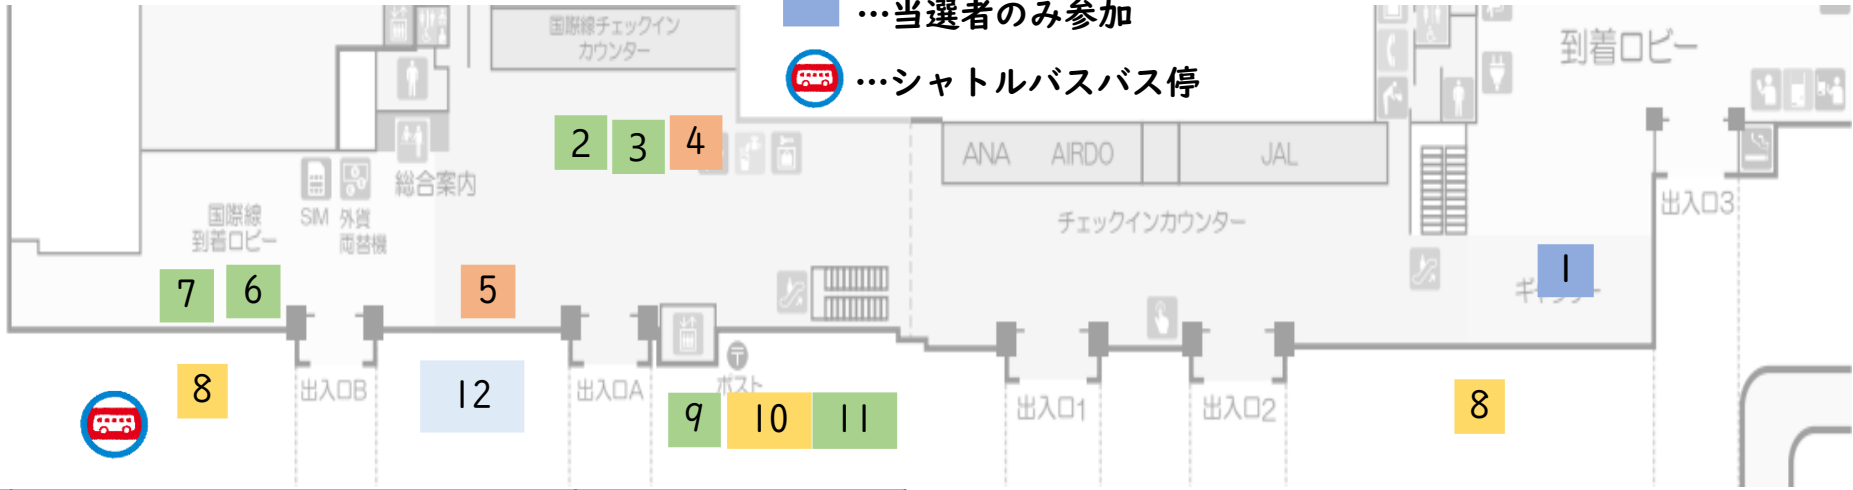

# 2022 空の日/旭川空港まつり イベント会場案内図

## 1階 空港ターミナル屋内外

- …体験/展示
- …物販店
- …飲食店
- …当選者のみ参加
- …シャトルバスバス停

NO	イベント	時間
1	JAL飛行機探検と写真撮影 (事前申込当選者のみ)	9:30-10:30 12:30-13:30
2	ANA/ADO 制服キッズなりきり写真撮影会	10:30-11:30 13:30-14:30
3	JAL KID'S STUDIO	10:30-11:30 13:30-14:30
4	JAL物販	10:30から 無くなり次第終了
5	東神楽産農作物販売	10:00-15:00
6	航空管制のお仕事紹介	10:00-15:00
7	海上保安官のお仕事紹介	10:00-15:00

NO	イベント	時間
8	フードトラック(4台) ピザ・かき氷・クレープ・たこやき	10:00-15:00
9	空の日本部 子供縁日(未就学児対象)・風船くばり	10:00-15:00
10	焼き鳥	10:00-15:00
11	旭川とつながる! 就航先PR	10:00-15:00
12	飲食スペース	10:00-15:00

NO	ワクトクあさひかわ	時間
1	ANA 326 名古屋便	10:30
1	JAL 556 羽田便	15:25