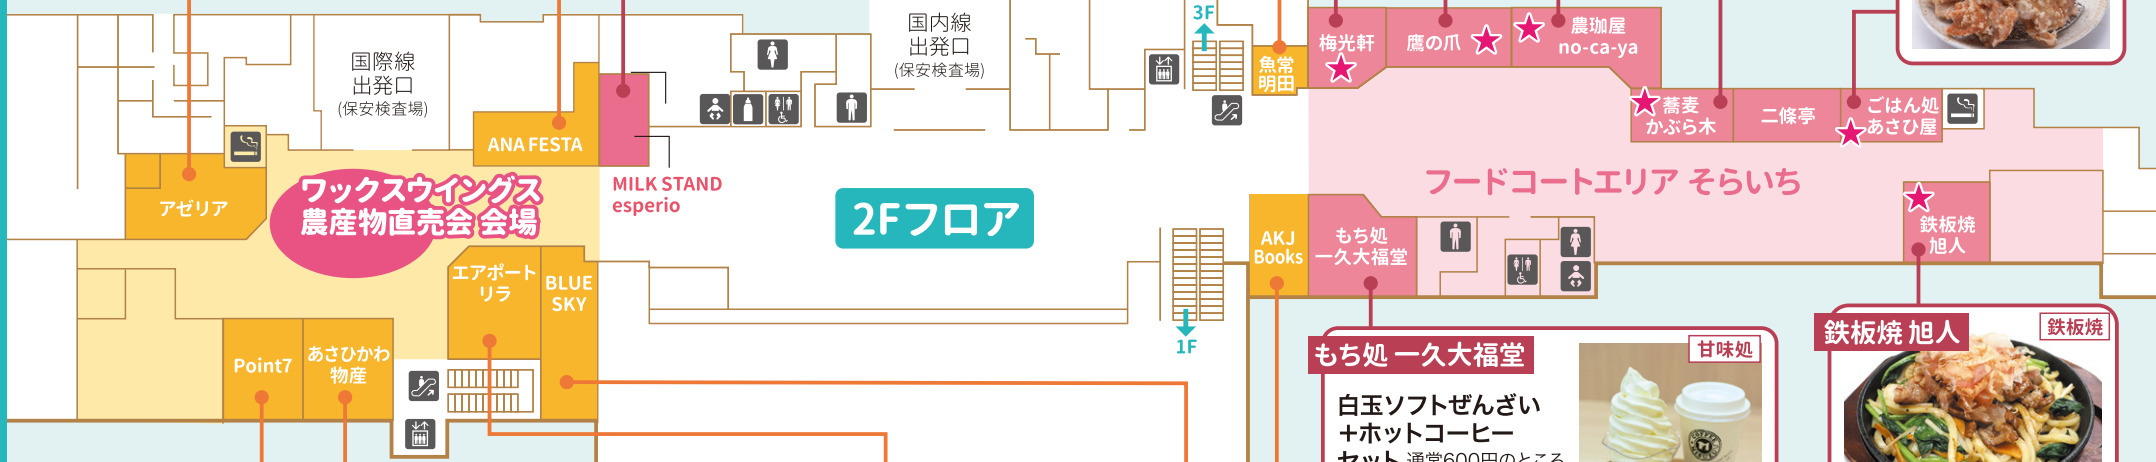

魚常明田

9月~11月まで期間限定営業!
 稚内の海産物のお店です。

300円 激辛明太子、片貝ホタテなど
コーナー 十数種類がお買得!!

鷹の爪 ラーメン

梅光軒 ラーメン

★マークのお店は、東神楽産のほうれん草など、ワックスウイングスの野菜を使ったメニューを提供しています!

農珈屋 no-ca-ya カレー

蕎麦かぶら木 そば

晩酌セット **800円** (税込)
 ・ビール・枝豆・板わさ
 ・天ぷら(えりんぎ、れんこん)

ごはん処 あさひ屋 定食他

Point7

びおレ肉球ハンドソープ **1,078円** (税込)
 フェイスパック **550円** (税込)
旭山動物園商品 特設販売!

あさひかわ物産

北かり丸福ドーナツ
 1個 130円の品 **100円** (税込)
 4個入・1パック 520円の品 **400円** (税込)
 10個入・1箱 1,296円の品 **1,000円** (税込)