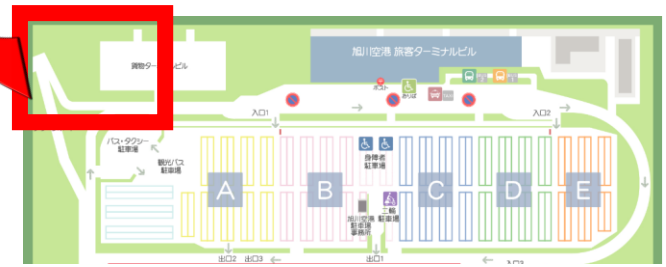

# 2022 空の日/旭川空港まつり イベント会場案内図

車両展示会場  
空港公園（グリーンポート）

■ …体験/展示

←ターミナルビル会場

空港公園（グリーンポート）

NO	イベント	時間
1	ANAコンテナトロッコ列車乗車会 ※お子様対象（保護者同伴） 乗車時間10分程度	10：00-11：30 13：30-14：30
2	空港消防車両展示	10：00-15：00
3	走行放水展示	12:00, 14:00の2回予定