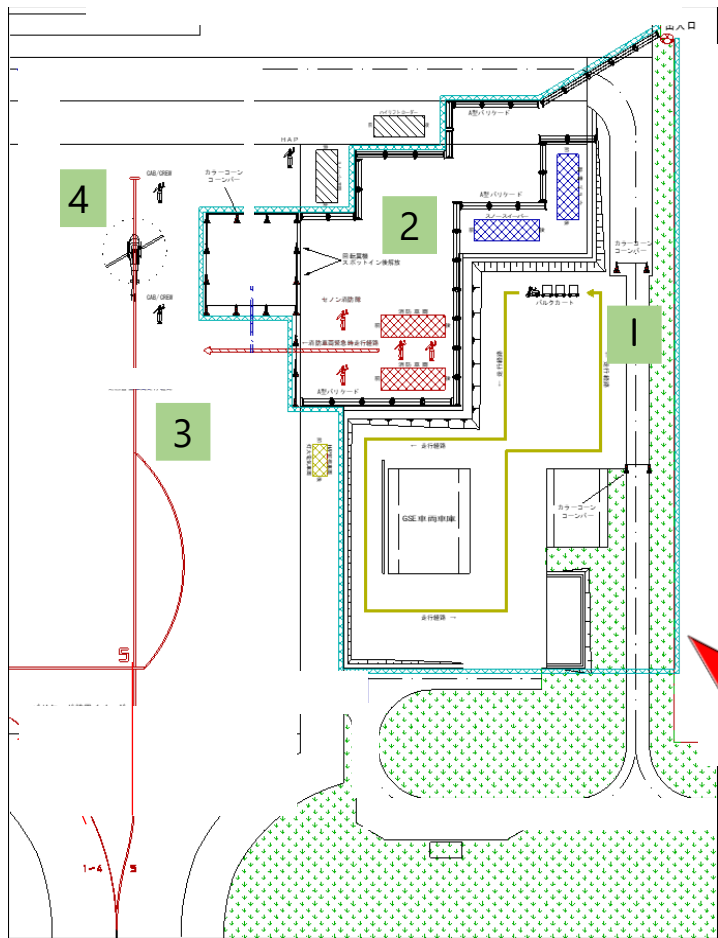

# 2022 空の日/旭川空港まつり イベント会場案内図

車両展示会場  
空港公園（グリーンポート）

■ …体験/展示

←ターミナルビル会場

空港公園（グリーンポート）

NO	イベント	時間
1	ANAコンテナトロッコ列車乗車会 ※お子様対象（保護者同伴） 乗車時間10分程度	10：00-11：30 13：30-14：30
2	空港消防車両展示	10：00-15：00
3	走行放水展示	12:00, 14:00の2回予定